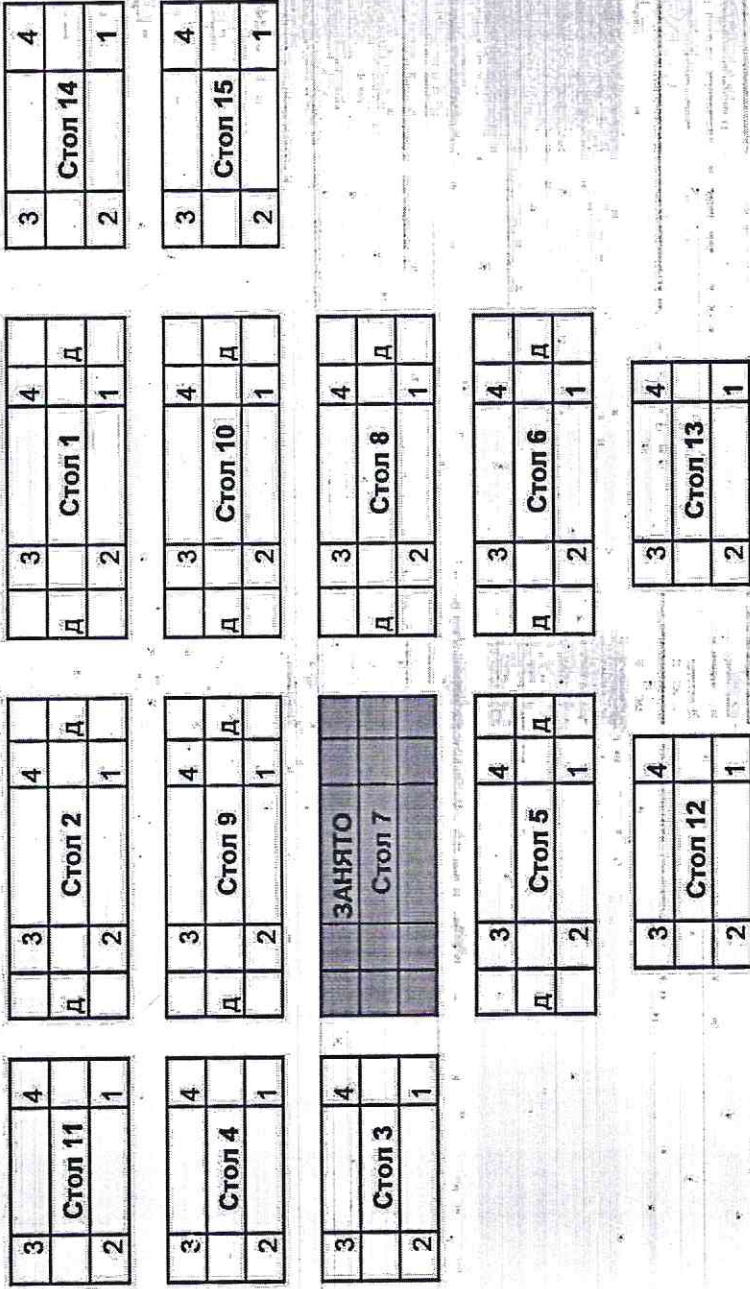

	3		4	
д		Стол 24		д
	2		1	

	3		4	
д		Стол 23		д
	2		1	

	3		4	
д		Стол 22		д
	2		1	

	3		4	
д		Стол 21		д
	2		1	

	3		4	
д		Стол 20		д
	2		1	

5	6		7	8
		Стол 19		
4	3		2	1

5	6		7	8
		Стол 18		
4	3		2	1

5	6		7	8
		Стол 17		
4	3		2	1

	3		4	
д		Стол 7		д
	2		1	

	3		4	
д		Стол 8		д
	2		1	

	3		4	
д		Стол 9		д
	2		1	

5	6		7	8
		Стол 10		
4	3		2	1

5	6		7	8
		Стол 11		
4	3		2	1

5	6		7	8
		Стол 12		
4	3		2	1

	5	6		7	8
10		Стол 30			9
	4	3		2	1

к
у
х
н
я

СЛУЖЕБНЫЙ				
-----------	--	--	--	--

	3		4	
д		Стол 16		д
	2		1	

	3		4	
д		Стол 15		д
	2		1	

	3		4	
д		Стол 14		д
	2		1	

	3		4	
д		Стол 13		д
	2		1	

ПЛАН РЕСТОРАНА ГАЛЕРЕЯ НГ 2019-2020 сан. ЛЕНИНА

56 взрослых(60)
10 детских мест

Сцена

Барная стойка

Гардероб